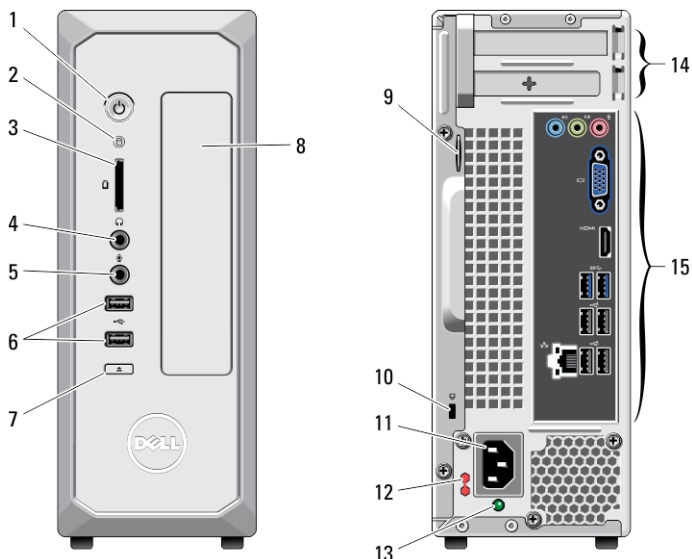

Dell Vostro 270S

Informasi Pengaturan dan Fitur

Tentang Peringatan

 **PERINGATAN:** PERINGATAN menunjukkan potensi terjadinya kerusakan properti, cedera pada seseorang, atau kematian.

Tampilan Depan dan Belakang

Angka 1. Tampilan Depan dan Belakang

- | | |
|-------------------------------|-------------------------------|
| 1. tombol daya | 6. konektor USB 2.0 (2) |
| 2. lampu aktivitas hard drive | 7. tombol pembuka drive optis |
| 3. pembaca kartu media | 8. drive optik |
| 4. konektor headphone | 9. ring gembok |
| 5. konektor mikrofon | 10. slot kabel keamanan |

Angka 2. Panel Belakang

- 1. konektor saluran input
- 2. konektor saluran output
- 3. konektor mikrofon
- 4. konektor VGA
- 5. konektor HDMI
- 6. konektor USB 3.0 (2)
- 7. konektor USB 2.0 (4)
- 8. lampu integritas link jaringan
- 9. konektor adapter jaringan
- 10. lampu aktivitas jaringan