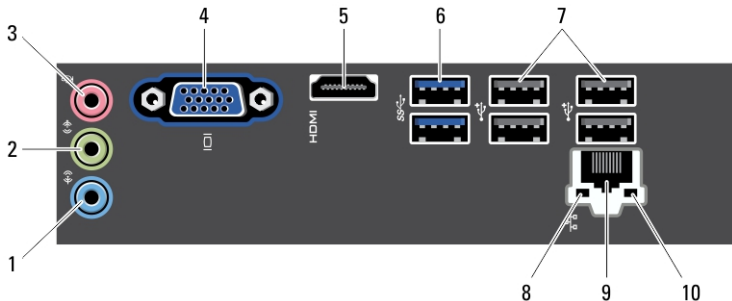

Dell Vostro 270S

Informasi Pengaturan dan Fitur

Tentang Peringatan

 **PERINGATAN:** PERINGATAN menunjukkan potensi terjadinya kerusakan properti, cedera pada seseorang, atau kematian.

Tampilan Depan dan Belakang

Angka 1. Tampilan Depan dan Belakang

- | | |
|-------------------------------|-------------------------------|
| 1. tombol daya | 6. konektor USB 2.0 (2) |
| 2. lampu aktivitas hard drive | 7. tombol pembuka drive optis |
| 3. pembaca kartu media | 8. drive optik |
| 4. konektor headphone | 9. ring gembok |
| 5. konektor mikrofon | 10. slot kabel keamanan |

Angka 2. Panel Belakang

- 1. konektor saluran input
- 2. konektor saluran output
- 3. konektor mikrofon
- 4. konektor VGA
- 5. konektor HDMI
- 6. konektor USB 3.0 (2)
- 7. konektor USB 2.0 (4)
- 8. lampu integritas link jaringan
- 9. konektor adapter jaringan
- 10. lampu aktivitas jaringan